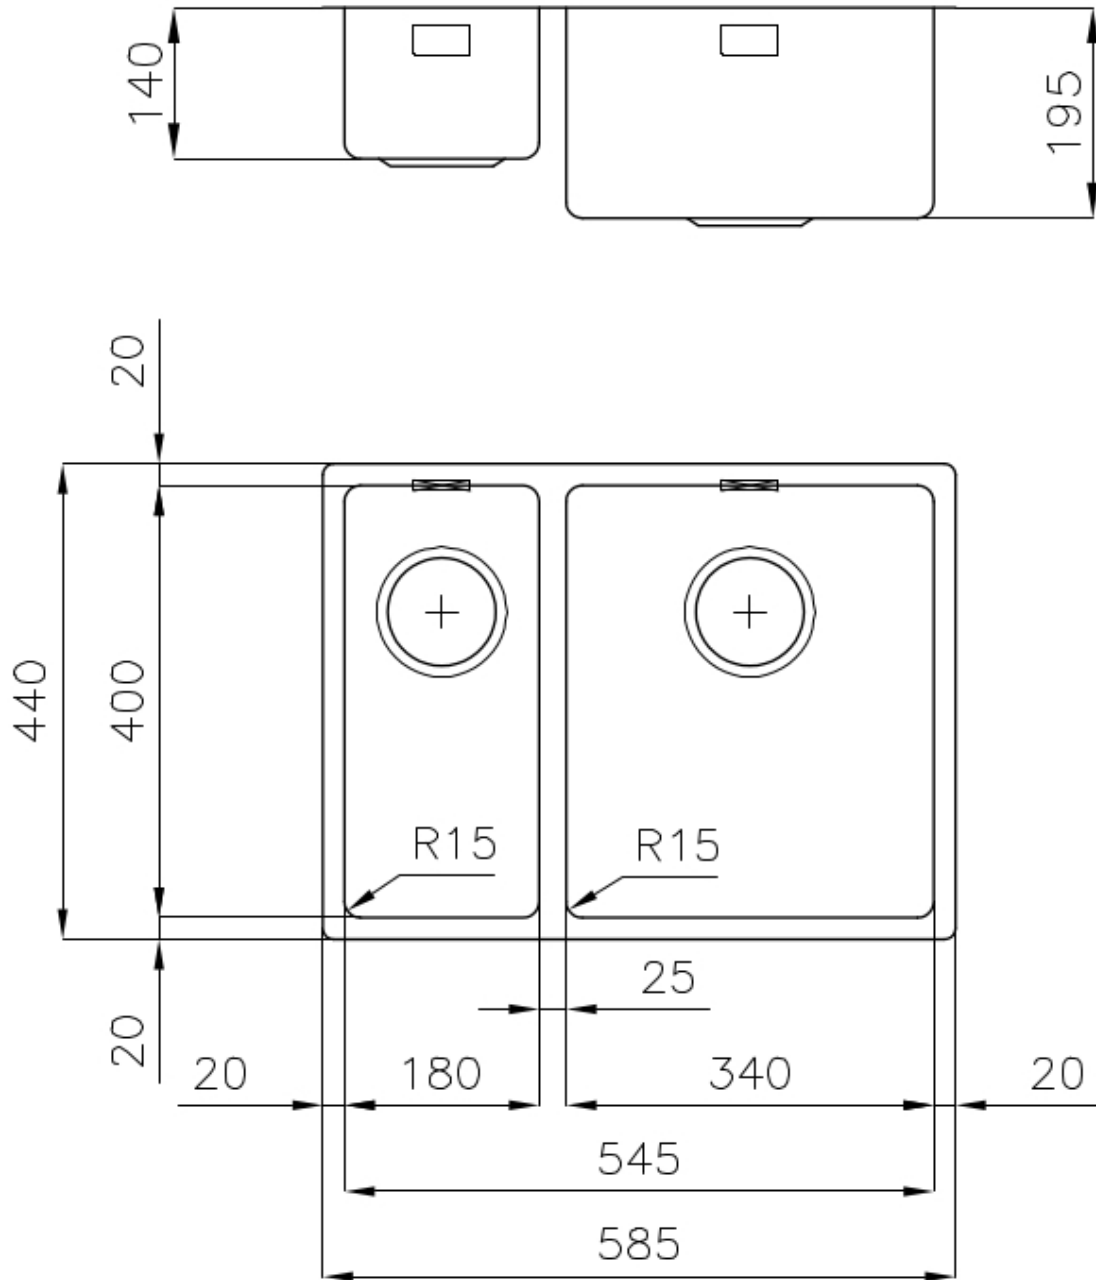

ÉVIERS PROFONDS

Acier de 1 mm d'épaisseur. Une épaisseur importante qui garantit une résistance maximale pour les éviers qui ne connaissent pas les signes du temps.

PÉRIMÈTRE TROP COMPLET

Le trop plein est un dispositif de sécurité toujours présent sur les éviers Foster qui empêche l'eau de déborder de la cuve en cas d'oubli. La solution du vidange périmétrique améliore l'esthétique grâce à sa forme carrée et essentielle.

VIDANGE 3,5" BASKET

La vidange est équipé d'une grande bonde de 3,5", avec un bouchon à panier pratique qui empêche les parties solides de s'écouler dans le drain.

DÉTAILS

Bord d'installation

Sous-plan

Finition

Brossée Foster

Matériau

Acier inoxydable AISI 304

Textures Brossée Foster

Base 60 cm

Dimensions 585x440 mm

Équipement standard Crochets de fixation, joint, vidange, trop-plein et siphon, Emballage en boîte

Trous mitigeur Pas de trous en standard

Trou d'encastrement Voir fiche technique

Égouttoir Non

Largeur 58 cm

Mesure cuve 340x400 + 180x400mm

Numéro cuves 2 cuves

Vidange Vidange de 3,5

DESSINS TECHNIQUES

ACCESSOIRES OPTIONNELS